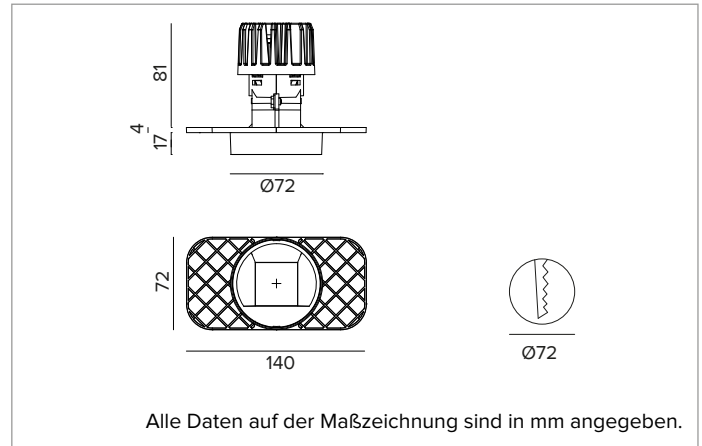

1T8564ELTR | CCTEVO WALL WASHER 78

LED-Einbau-Downlight als Trimless-Version

		3500K	H(m)	D1(m)	D2(m)	E _{max} (lx)
		Ra90	42°	73°		
		Fixture Power	13W	1	0.83	1.56
		Source Flux	1669lm	2	1.65	3.11
		Fixture Flux	1011lm	3	2.48	4.67
		Efficacy	75lm/W	4	3.31	6.23
TS1393	I _{max} =625cd/klm	I _{max}	1042cd	5	4.13	7.78

MECHANISCHE MERKMALE

Wärmeabführung aus schwarz lackiertem Druckguss-Aluminium. Struktur aus schwarzem Thermoplast, Cut-Off-Front aus schwarz lackiertem Thermoplast. Silikondichtung gegen das Eindringen von Wasser und Staub. Trimless-Version mit Trägerelement für den versenkten Einbau in Gipskarton.
Farbe und Oberfläche: Tiefschwarz
Gewicht: 0,41Kg
Version: TRIMLESS
Schutzart: IP20 eingebauter Leuchtenteil
Schutzart: IP54 von unten